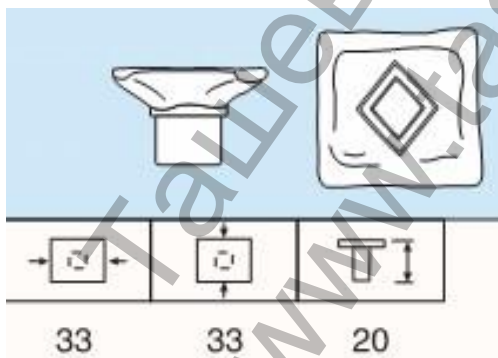

Дръжка Rei мебелна тип Rustic 33x33x20 мм, калай, 1114

Продукт: [Дръжка Rei мебелна тип Rustic 33x33x20 мм, калай, 1114](#)

Категория: [Дръжки за мебели](#)

Бранд: [Rei](#)

Категория бранд: [Дръжка Rei](#)